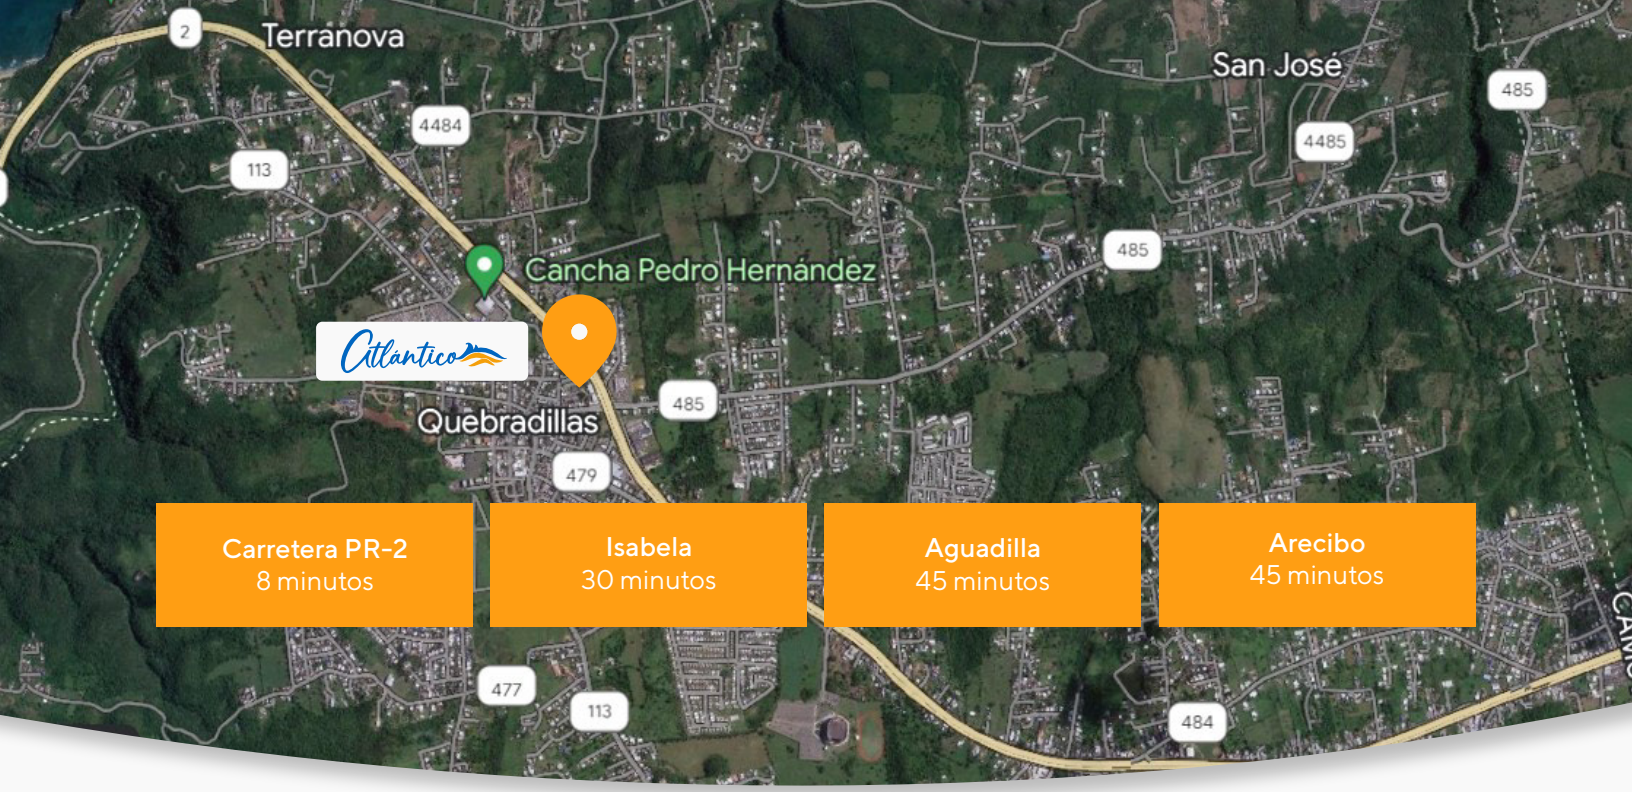

Atlántico

Tu hogar entre el mar
y la tranquilidad

QUEBRADILLAS, PUERTO RICO

Atlántico

QUEBRADILLAS, PUERTO RICO

Donde el mar y la tranquilidad se encuentran.

Despierta cada día disfrutando de las hermosas vistas que te ofrecen estas 18 unidades ubicadas en las laderas de Quebradillas, Puerto Rico, entre las montañas y la costa del Océano Atlántico.

LOCALIZACIÓN

QUEBRADILLAS, PUERTO RICO

En Quebradillas, umbral de la región turística de Porta del Sol al oeste de Puerto Rico, tanto los entusiastas de la naturaleza como los aventureros pueden encontrar su paraíso. Sus espacios recreativos se extienden por toda su región, incluyendo hermosas playas e históricos parajes como las Ruinas de Puerto Hermina y el Túnel y Playa de Guajataca. Además, ofrece oportunidades para disfrutar del bosque y lago del mismo nombre (Guajataca), donde podrás acampar y hacer senderismo.

Con una ubicación céntrica, Atlántico en Quebradillas, se encuentra a unas 20 millas del Aeropuerto Internacional Rafael Hernández (BQN).

Puerto Hermina

Carretera PR-2
8 minutos

Isabela
30 minutos

Aguadilla
45 minutos

Arecibo
45 minutos

Ruinas de Puerto Hermina
- 0.5 millas

Roller Vertical Exploration Skatepark
- 0.8 millas

Parque Acuático Rafael Pérez Santaliz
- 2.5 millas

La Cara del Indio
- 7 millas

The Links at Royal Isabela
- 7 millas